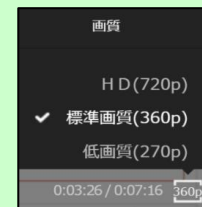

①メイン画面です。ディスカッションや上映VTRなどがフォーラムの流れに沿って配信されます。

◆左図の○内の音量マークをクリックまたはタップすると右図のように音量調整バーが表示され音量の調整ができます。無音の場合は🔇をクリックまたはタップして解除してください。

◆映像が途切れがちな場合は左図の○内(***p)表示部分をクリックまたはタップして画質の選択下さい。

※低画質：途切れにくい
HD :高画質だが途切れやすい