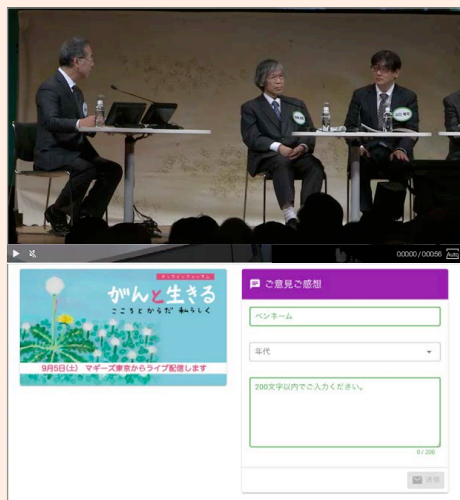

【注意点】

※テスト配信は8月31日午後1時から9月4日24時(5日0時)まで行なっております(フォーラム当日は行なっておりません)。5日開演時間(午後1時)になりましたら、自動的にフォーラムが開始される予定です。

※テスト配信がご視聴可能だったものの、当日になってご視聴いただけない場合は、WEBブラウザにある再読み込みボタンをクリックしてください。

※再読み込みのボタンは、多くがこの マークです。

※「オンラインフォーラム」配信サイト イメージ