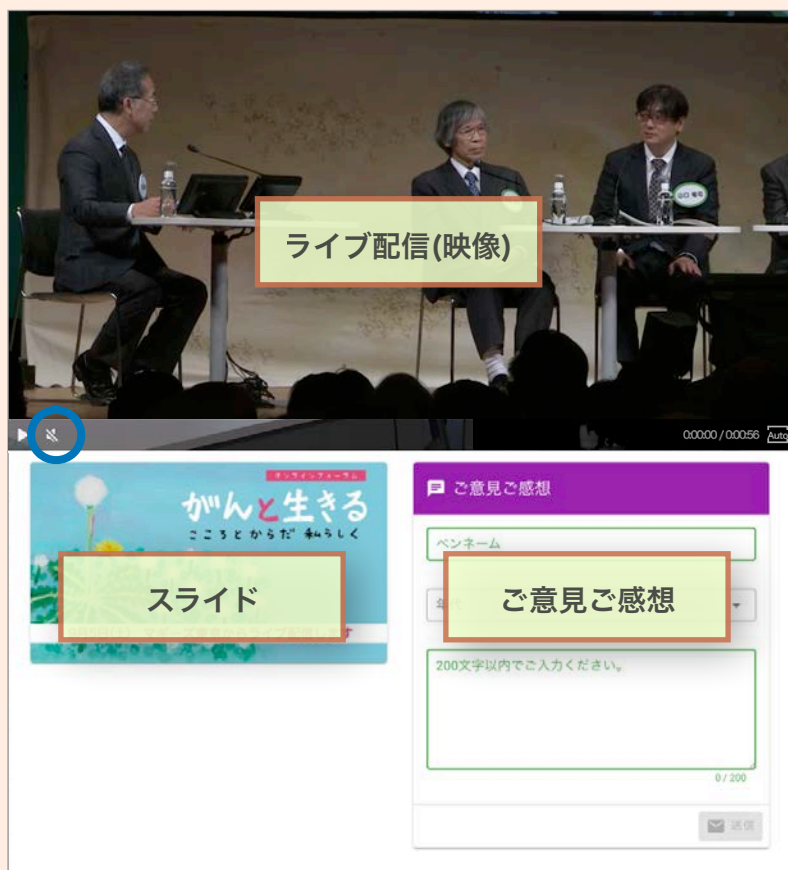

※再読み込みのボタンは、多くがこの  マークです。

※「オンラインフォーラム」配信サイト イメージ

■当日のご案内■ 視聴する・参加する

④当日ログインしていただき開演時刻になると、自動的にライブ配信(フォーラム)がスタートします。

※ログイン方法は表面の①～③をご確認ください。

【注意点】

※オンラインフォーラムの当日は、開演時刻の10分前から配信がはじまっています。

フォーラムに関する情報やご視聴方法をまとめた動画が配信される予定です。あわせてご確認ください。

⑤ライブ配信中にはフォーラムのご視聴とともに、いくつかの機能が用意されています。

※画面は三つの項目に分けられています。

①左の上部は**ライブ配信の映像**です。

ディスカッションの様子やスライド、上映VTRなどがフォーラムの流れに沿ってご視聴いただけます。

※音声は左下のボタン (○の部分)が表記されている場合、クリックすると表示が に変わり音声が出力されます。

②映像左下はフォーラムで使用する**スライド**です。ライブ配信のものだけでなく、フォーラム内のほとんどのスライドが、ここで確認いただけます。